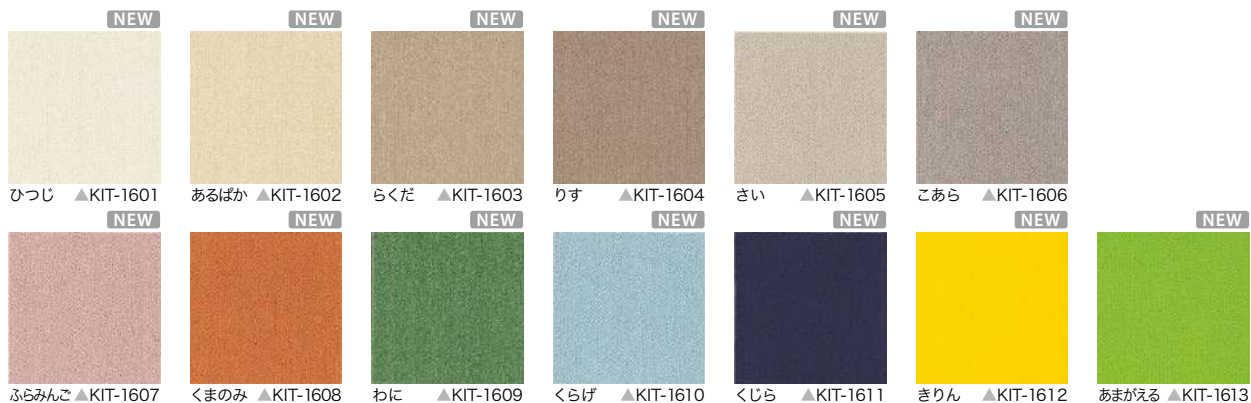

※ホコリなどの汚れがつくと吸着力が低下するおそれがあります。

KIT-1601・KIT-1605・KIT-1608・KIT-1611

STYLE KIT+ LOOP スタイルキットプラス ループ

ループ状のパイルによる、すっきりとした印象の無地シリーズです。
豊富なカラーバリエーションからお選びいただけます。

STYLE KIT+ LOOP

スタイルキットプラス ループ

特殊掛率品

標準価格(税別)