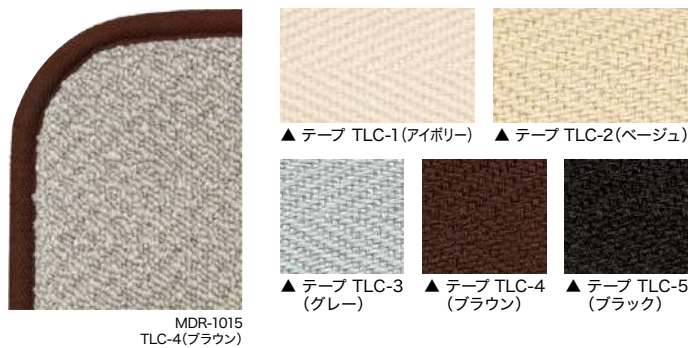

1. 加工形状: 正方形、長方形
   - 最小仕上がりサイズ: 30cm×30cm
   - 最大仕上がりサイズ: 364cm×400cm
2. ※テープロック加工の四隅の形状は、R形状のみとなります。

1. **NEW**
2. ヘム加工 8,000円/m (参考価格)

端部を広巾に縁加工することで、存在感が生まれ、高級感のある仕上がりになります。

※パイル長が7mmを超える商品はヘム加工できません。