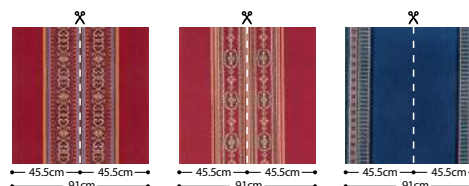

ロール巾 400cm
リピート
タテ100cm ヨコ100cm

サンデコールII
AXS-1568
(旧 AXS-158)

ロール巾 366cm
リピート
タテ45.7cm ヨコ45.7cm

AXS-1569
(旧 AXS-159)

ロール巾 91cm
リピート
タテ23.5cm ヨコ45.5cm

AXS-1570
(旧 AXS-160)

ロール巾 366cm
リピート
タテ15.2cm ヨコ15.2cm

サンレジェンドII
AXS-1555
(旧 AXS-140)

ロール巾 366cm
リピート
タテ61cm ヨコ61cm

サンレジェンドII
AXS-1556
(旧 AXS-141)

ロール巾 366cm
リピート
タテ61cm ヨコ61cm

サンフレンツェII
AXS-1557
(旧 AXS-145)

ロール巾 366cm
リピート
タテ91.5cm ヨコ91.5cm

サンフレンツェII
AXS-1558
(旧 AXS-146)

ロール巾 366cm
リピート
タテ91.5cm ヨコ91.5cm

サンフリージアII
AXS-1559
(旧 AXS-147)

ロール巾 364cm
リピート
タテ91cm ヨコ91cm

サンロイヤルII
AXS-1560
(旧 AXS-148)

ロール巾 364cm
リピート
タテ94.5cm ヨコ91cm

サンロイヤルII
AXS-1561
(旧 AXS-149)

ロール巾 364cm
リピート
タテ94.5cm ヨコ91cm

サンレガリアII
AXS-1571
(旧 AXS-161)

ロール巾 360cm
リピート
タテ38cm ヨコ36cm

AXS-1572
(旧 AXS-162)

ロール巾 91cm
リピート
タテ28.5cm ヨコ45.5cm

AXS-1573
(旧 AXS-163)

ロール巾 360cm
リピート
タテ19cm ヨコ18cm

サンカレイド
AXS-1562
(旧 AXS-150)

ロール巾 400cm
リピート
タテ200cm ヨコ200cm

サンムーランII
AXS-1563
(旧 AXS-152)

ロール巾 366cm
リピート
タテ92.5cm ヨコ91.5cm

サンクリムゾン
AXS-1564
(旧 AXS-154)

ロール巾 400cm
リピート
タテ27.5cm ヨコ200cm

サンアリオスII
AXS-1574
(旧 AXS-164)

ロール巾 360cm
リピート
タテ20cm ヨコ20cm

AXS-1575
(旧 AXS-165)

ロール巾 91cm
リピート
タテ5cm ヨコ45.5cm

AXS-1576
(旧 AXS-166)

ロール巾 360cm
リピート
タテ7.6cm ヨコ8.6cm

ボーダー商品について

右の写真のように2組のボーダーが1枚になっていますので中央でカットしてお使いください。

※ボーダーのコーナージュントは、必ずしも柄が合うわけではありません。ボーダー柄は91cm巾×4巾での生産となりますので、必要寸法によってはロスをお買い取りいただくこととなります。予めご了承ください。

ボーダー商品：AXS-1566, AXS-1569, AXS-1572, AXS-1575

グラフィカロールカーペット

受注生産品

標準価格(税別) **15,000円/m²**

ローカット商品

組成 ナイロン100%
パイル長 7mm カットパイル
全厚 9mm
ロール巾 364cm

※カット部分はパイルの方向や傾斜により色差が生じます。 MADE IN JAPAN

NEW
GCR-1581

リピート
タテ182cm ヨコ182cm

NEW
GCR-1582

リピート
タテ47.5cm ヨコ45.5cm

受注生産品ご発注条件

数量：1品番につき**500m²**以上
(500m²未満につきましては別途お見積りとなります。最低発注数量は100m²となります。)

納期：受注後約**3週間**～ (ご発注数量、時期により余分に納期をいただく場合があります。)

※詳細につきましては弊社営業員へお問い合わせください。