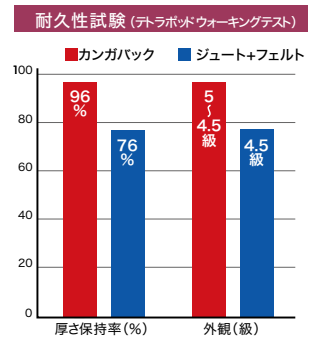

※自社製品内での測定値であり、保証値ではありません。

断熱性について

床材の種類	熱伝導率 (W/m-k)
カンガバックカーペット	0.047
木質系フローリング	0.128
畳床	0.11

※一般的に熱伝導率が0.06W/m-k以下の素材を断熱材と定義します。
※厚さ15mmのフローリングと比較した場合、カンガバックカーペットは1時間に1mあたり約4Wの省エネになります。
※自社製品内での測定値であり、保証値ではありません。