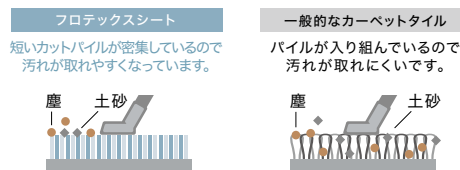

お手入れが簡単※ 密集した短いカットバイルなので、汚れが取れやすいです。