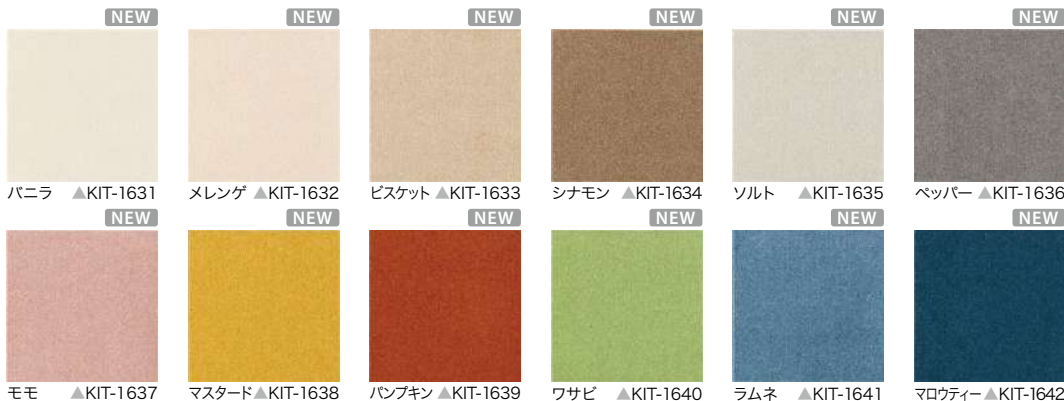

市松貼り

特殊掛率品

常備在庫品

KIT-1631・KIT-1633・KIT-1640

STYLE KIT+ CUT スタイルキットプラス カット

カット状のバイルによる、やわらかな肌触りが心地よい無地シリーズです。防汚加工と消臭加工付きなので、ペットやお子さまのいるご家庭にもおすすめです。

STYLE KIT+ CUT

スタイルキットプラス カット