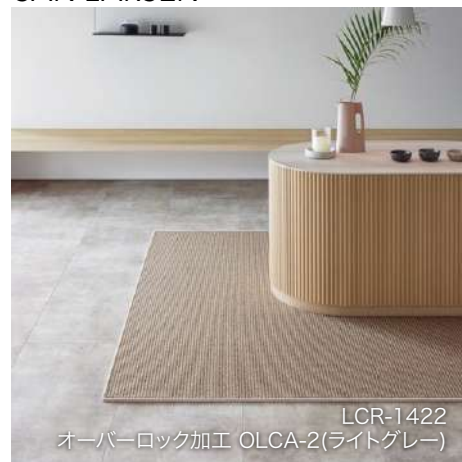

全厚 10mm

ロール巾 364cm フリーカット可

MADE IN JAPAN

SAN CYNTHIAⅢ

CNR-1413

SAN LARSEN

LCR-1422
オーバーロック加工 OLCA-2(ライトグレー)

SAN CYNTHIAⅢ
サンシンシアⅢ