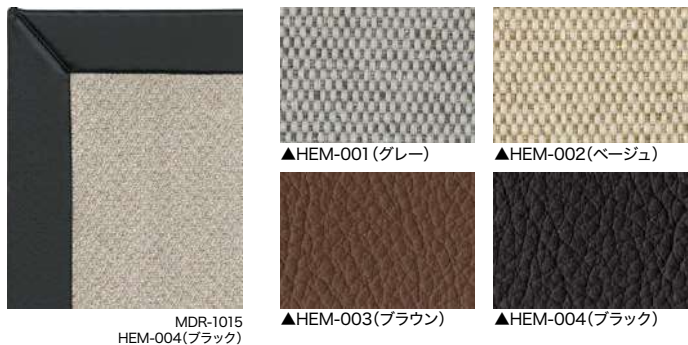

1. 加工形状: 正方形、長方形
   - 最小仕上がりサイズ: 40cm×40cm
   - 最大仕上がりサイズ: 364cm×400cm
2. ※最小発注数量は四辺の合計が4mとなります。4m以下でご発注の場合は、4m分のご請求をいたします。
3. ヘム仕上がり巾: 6cm
4. ※ヘム仕上がり巾は、5cm・7cmも指定できます。

※サンシンフォニー®II・サンコーラス®は縁加工できません。
※カーペットの特性上、若干の寸法誤差が生じる場合があります。※縁加工の発注単位は1cm単位となります。
※テープロック加工・ヘム加工の加工納期については、お近くの支社・営業所にお問い合わせください。
※写真と実際の商品では色や質感が異なりますので、ご注意ください。
※商品選定にあたりましては、C-28にある取扱い上のご注意を必ずご参照ください。