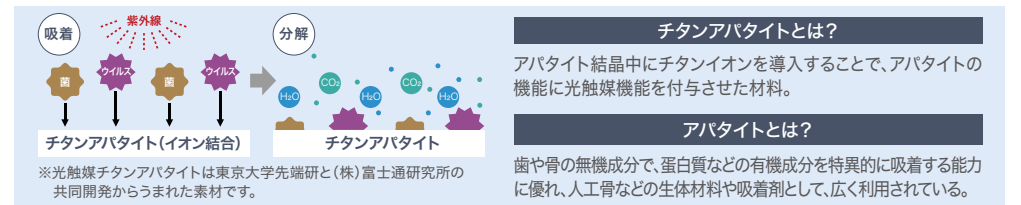

PENTAGON® STAR 5★★★★★

※「PENTAGON STAR5®」はヨシモツ毛織株式会社の特許商標です。

5つの機能を持った 複合機能カーペット

光触媒チタンアパタイトがウイルスや菌、アレル物質を除去

光触媒チタンアパタイトは細菌やウイルス、花粉などの空気中の有毒物質を従来の光触媒よりも高い吸収率でとらえ、太陽の光によって二酸化炭素(CO₂)と水(H₂O)に分解します。

■光触媒チタンアパタイトによる5つの機能