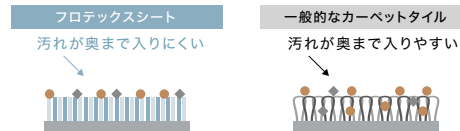

フロテックスシートの3つの機能

POINT - 1

優れた「メンテナンス性」

汚れにくい※ 約7,000万本/m²の超高密度バイルが
汚れを奥まで入り込みにくくします。