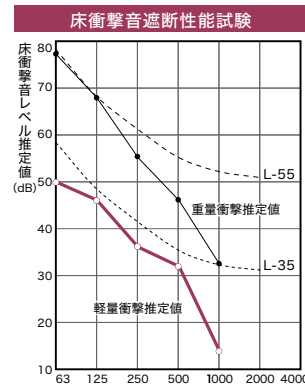

▶ 施工が簡単

施工はフェルトを使わない全面接着施工です。重量も通常のカーペットと比較すると半分程度であり、施工に要する時間と労力の削減につながります。

※スラブ厚:150mm
※重量床衝撃音はLH-55となります。
※自社製品内での測定値であり、保証値ではありません。

CO₂排出量について

床材の種類	CO₂排出量 (m²あたりの排出量)
通常カーペット	0.255kg/m²
カーペットタイル	0.248kg/m²
カンガバックカーペット	0.083kg/m²

※裏貼り加工の際の排出量です。
※自社製品内での測定値であり、保証値ではありません。