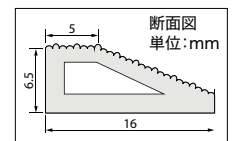

裏面滑り止めテープ付き

スタイルキットプラス 見切り材

特殊掛率品

標準価格(税別)

4,600円/ケース

長さ:1m

1ケース:4本入(ケース売)

MADE IN JAPAN